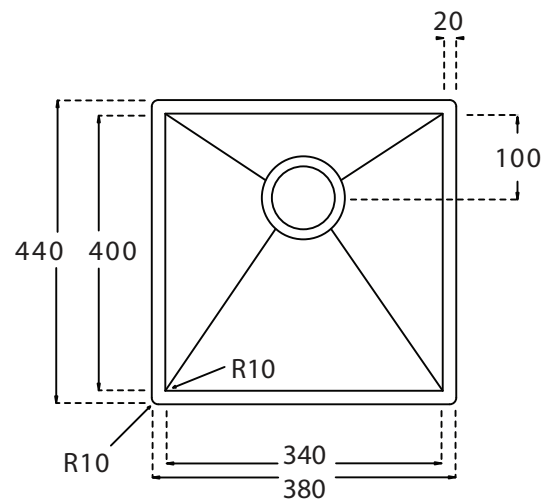

## Udskæringsmål

Varenr.: 10002DK  
VVS-nr.: 689300034

Godstykkelser: 1,2 mm

# LAVABO®

 UDSKÆRINGSMÅL Nedfældning  
AUSSPARURNG Einbau  
CUTOUT Normal installation

 UDSKÆRINGSMÅL Planlimning  
AUSSPARURNG Flächenbündig  
CUTOUT Flush mount