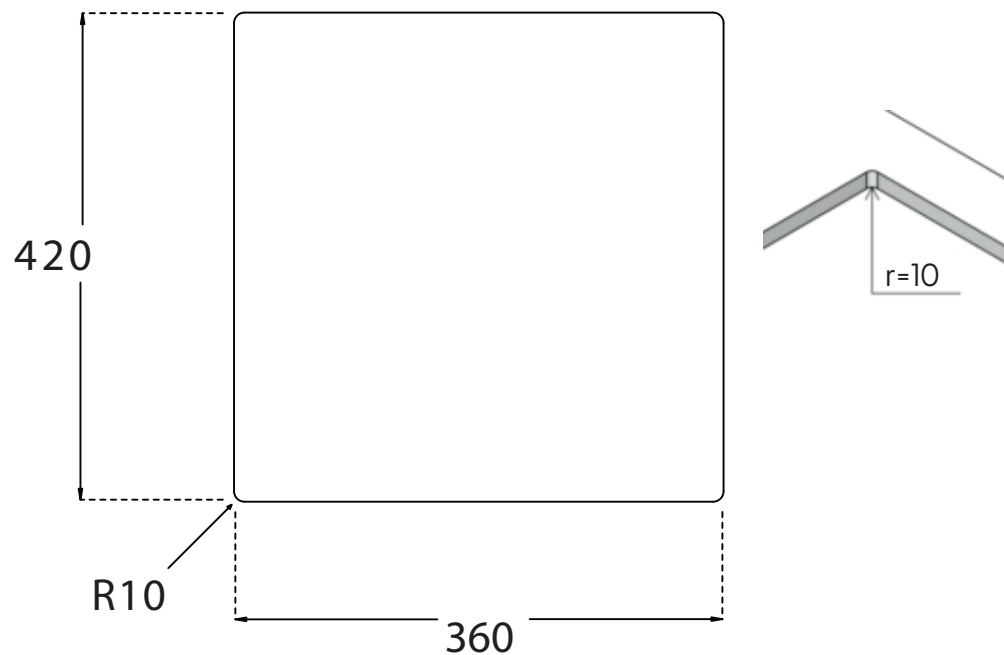

UDSKÆRINGSMÅL Nedfældning
AUSSPARURNG Einbau
CUTOUT Normal installation